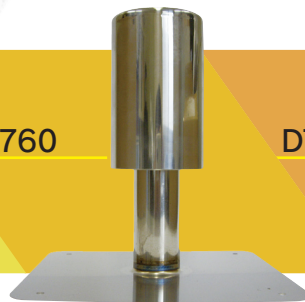

補強クロス付属!

最短当日出荷!

- 専用の補強クロスが付属されていて、防水施工が簡単
- コンパクトながらも脱気性能に優れています。
- 1ヶ単位で注文が出来ます
- 当日出荷 *可能 最短翌日到着
  *14時までのご注文分が対象です。地域により着日は異なります。

材 質	SUS304	設 置	ウレタン防水向け
外筒系	34Φ(カバー)	高 さ	205
内筒系	22Φ	べース	150Φ

脱気筒 ラインナップ

DT-500

DT-760

DT-760W